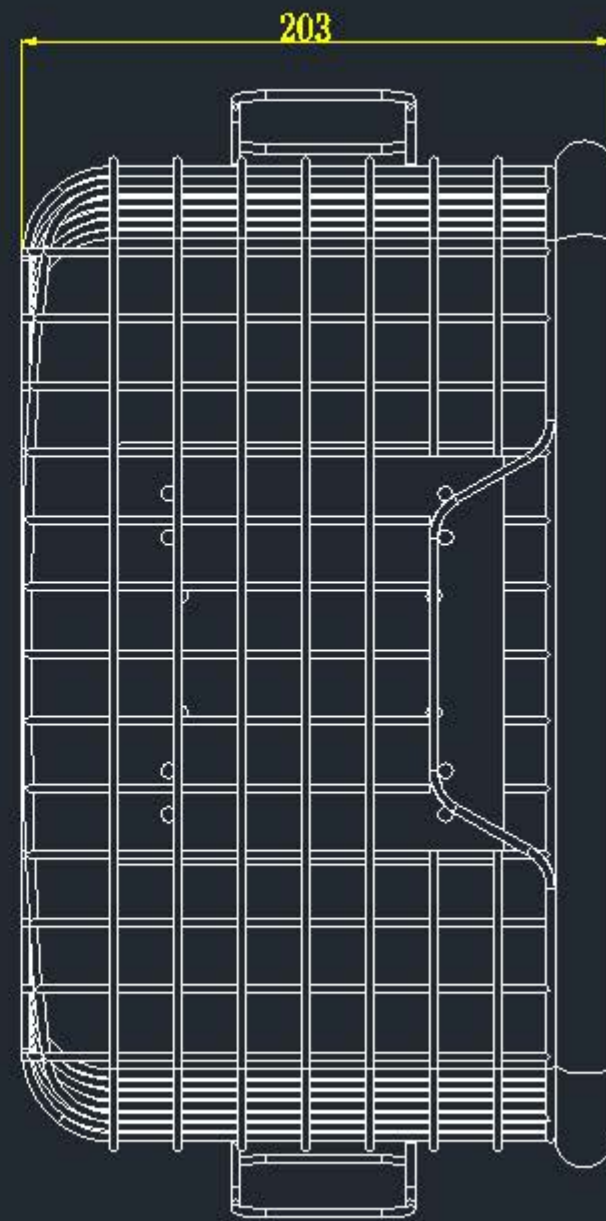

924-1074mm

87.50

132.00

60.50

75.00

v 3寸脚轮