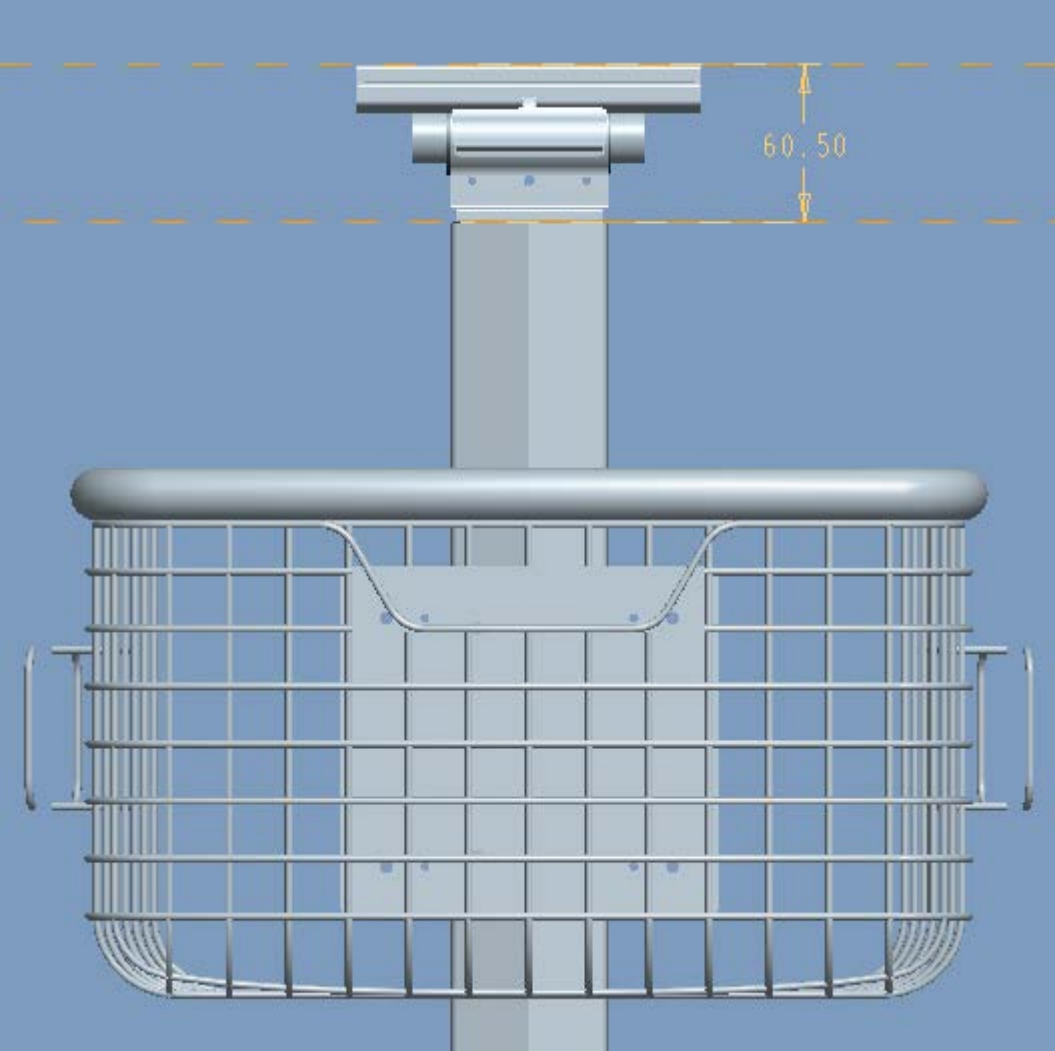

924-1074mm

87.50

132.00

60.50

75.00

v 3寸脚轮