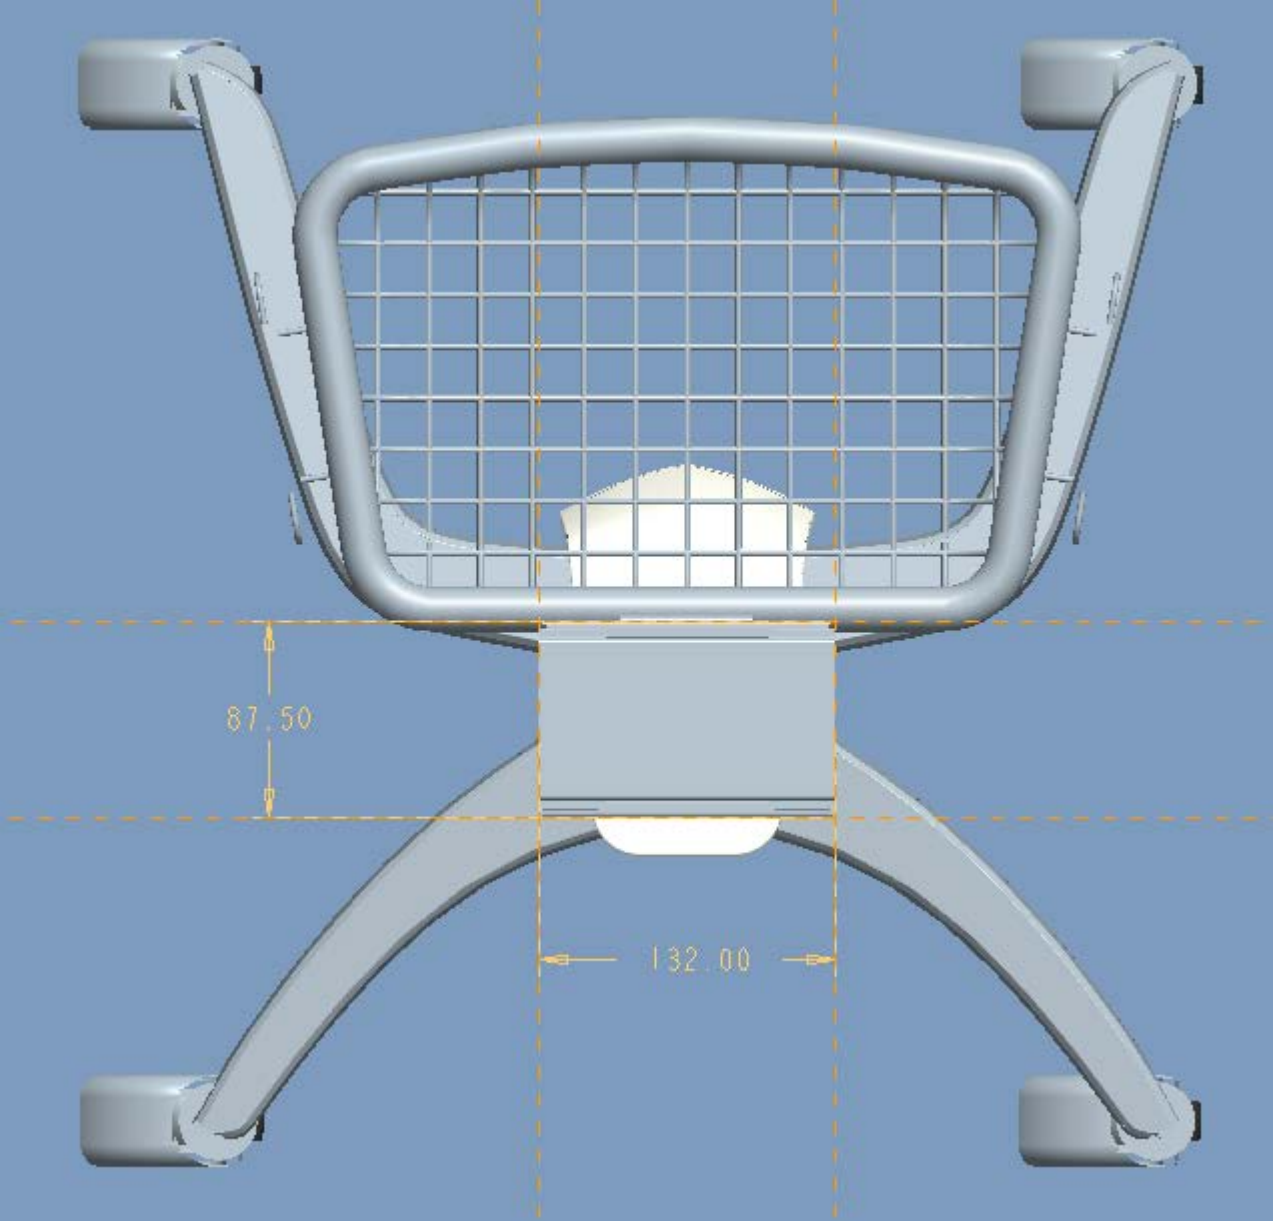

924-1074mm

87.50

132.00

60.50

75.00

v 3寸脚轮