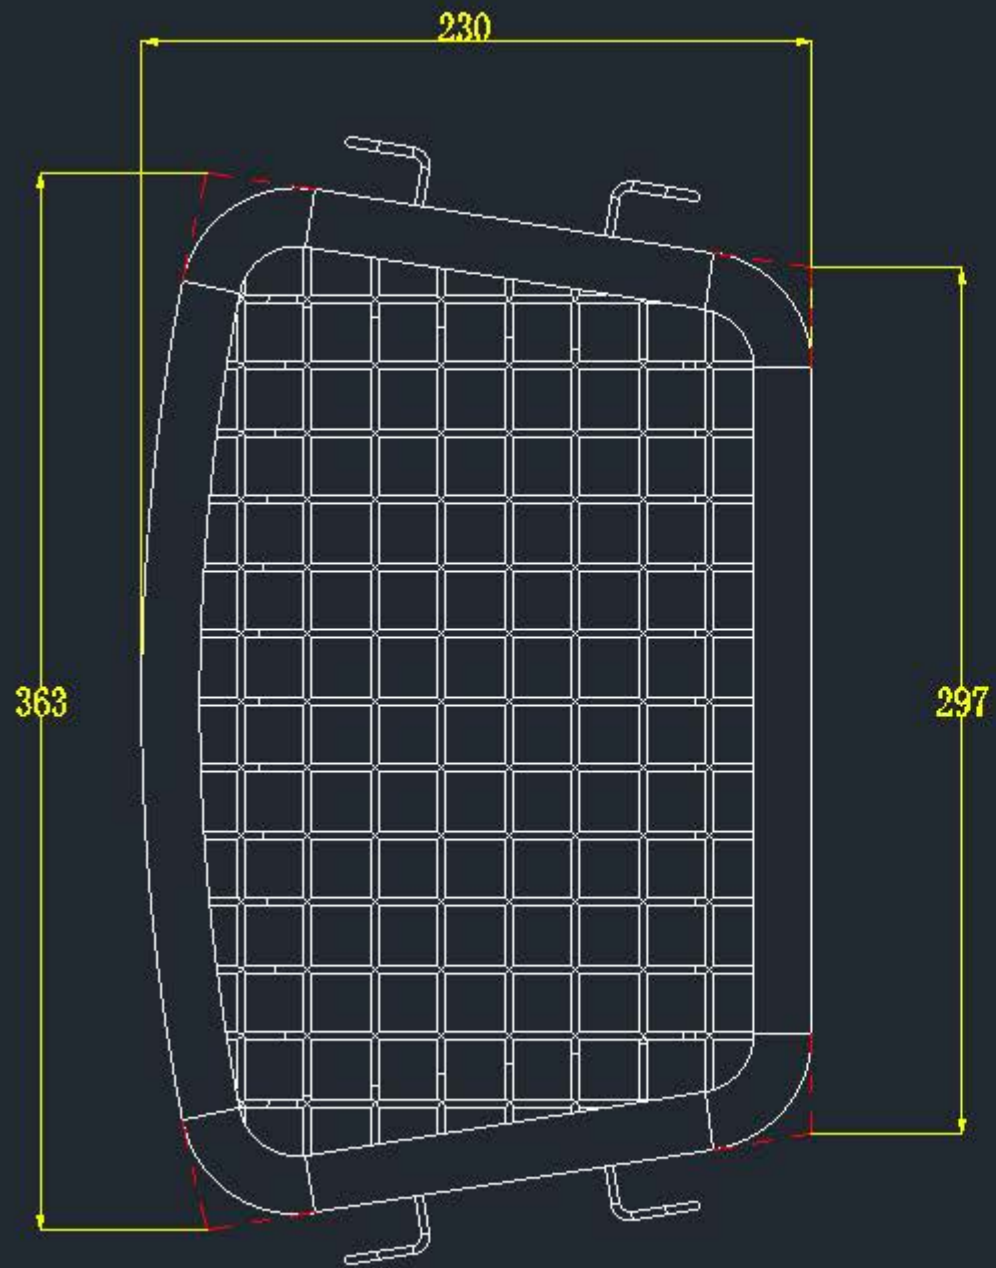

924-1074mm

87.50

132.00

60.50

75.00

v 3寸脚轮